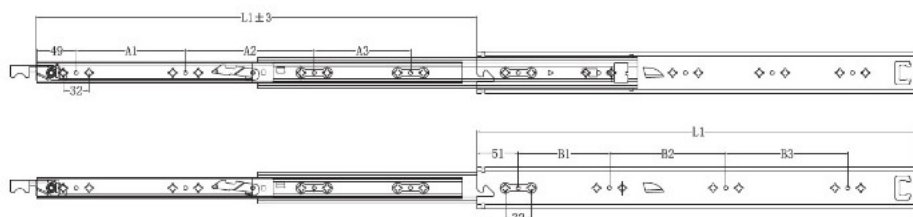

PRODUCT SHEET

Description:

Drawer Slide HD5300L, 350mm Full Ext, With Lock, Zinc Plated Heavy Duty, Load Capacity 110kg

Item number:

16.13.601-0

Units	Box	Carton	HS Code	Barcode
Pair			8302420090	 5704866065009

L1	A1	A2	A3	B1	B2	B3
350	96	128		128	96	
400	128	160		160	128	
450	128	192		192	128	
500	160	224		224	160	
550	192	224		224	192	
600	192	288		256	224	
650	192	192	128	128	192	192
700	192	192	192	128	224	224
750	192	224	192	160	224	192
800	224	224	224	160	224	224
850	224	256	192	224	224	224
900	256	256	256	256	256	256
950	256	288	288	256	288	288
1000	288	288	288	288	288	288