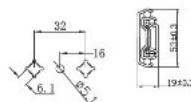

PRODUCT SHEET

Description:

Drawer Slide HD5300L, 350mm Full Ext, With Lock, Zinc Plated Heavy Duty, Load Capacity 110kg

Item number:

16.13.601-0

Units	Box	Carton	HS Code	Barcode
Pair			8302420090	 5704866065009

L1	A1	A2	A3	B1	B2	B3
350	96	128		128	96	
400	128	160		160	128	
450	128	192		192	128	
500	160	224		224	160	
550	192	224		224	192	
600	192	288		256	224	
650	192	192	128	128	192	192
700	192	192	192	128	224	224
750	192	224	192	160	224	192
800	224	224	224	160	224	224
850	224	256	192	224	224	224
900	256	256	256	256	256	256
950	256	288	288	256	288	288
1000	288	288	288	288	288	288